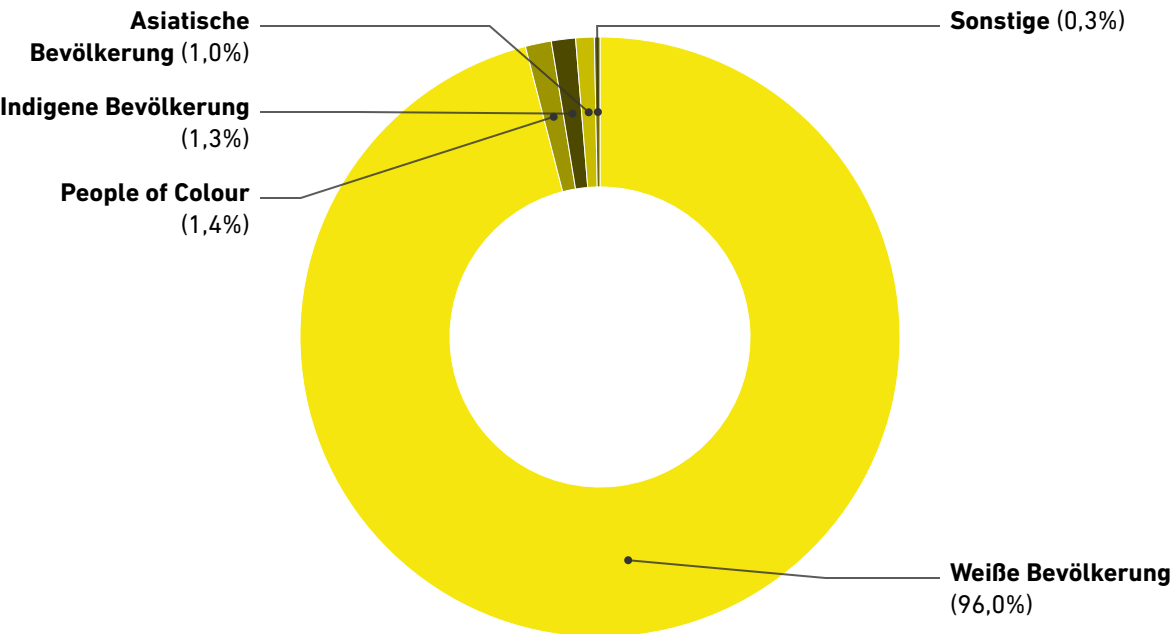

# Nationale Verteilung von Personengruppen unter Sport-Interessierten

Quelle: ONE8Y

Erhebungszeitraum: 02.02.2023 bis 03.02.2023

Erhebungsland: Deutschland

Stichprobe: n=2.034 Sport-Interessierte (Top 2 auf 4er Skala, repräsentativ nach Zensus, 16-69 Jahre)