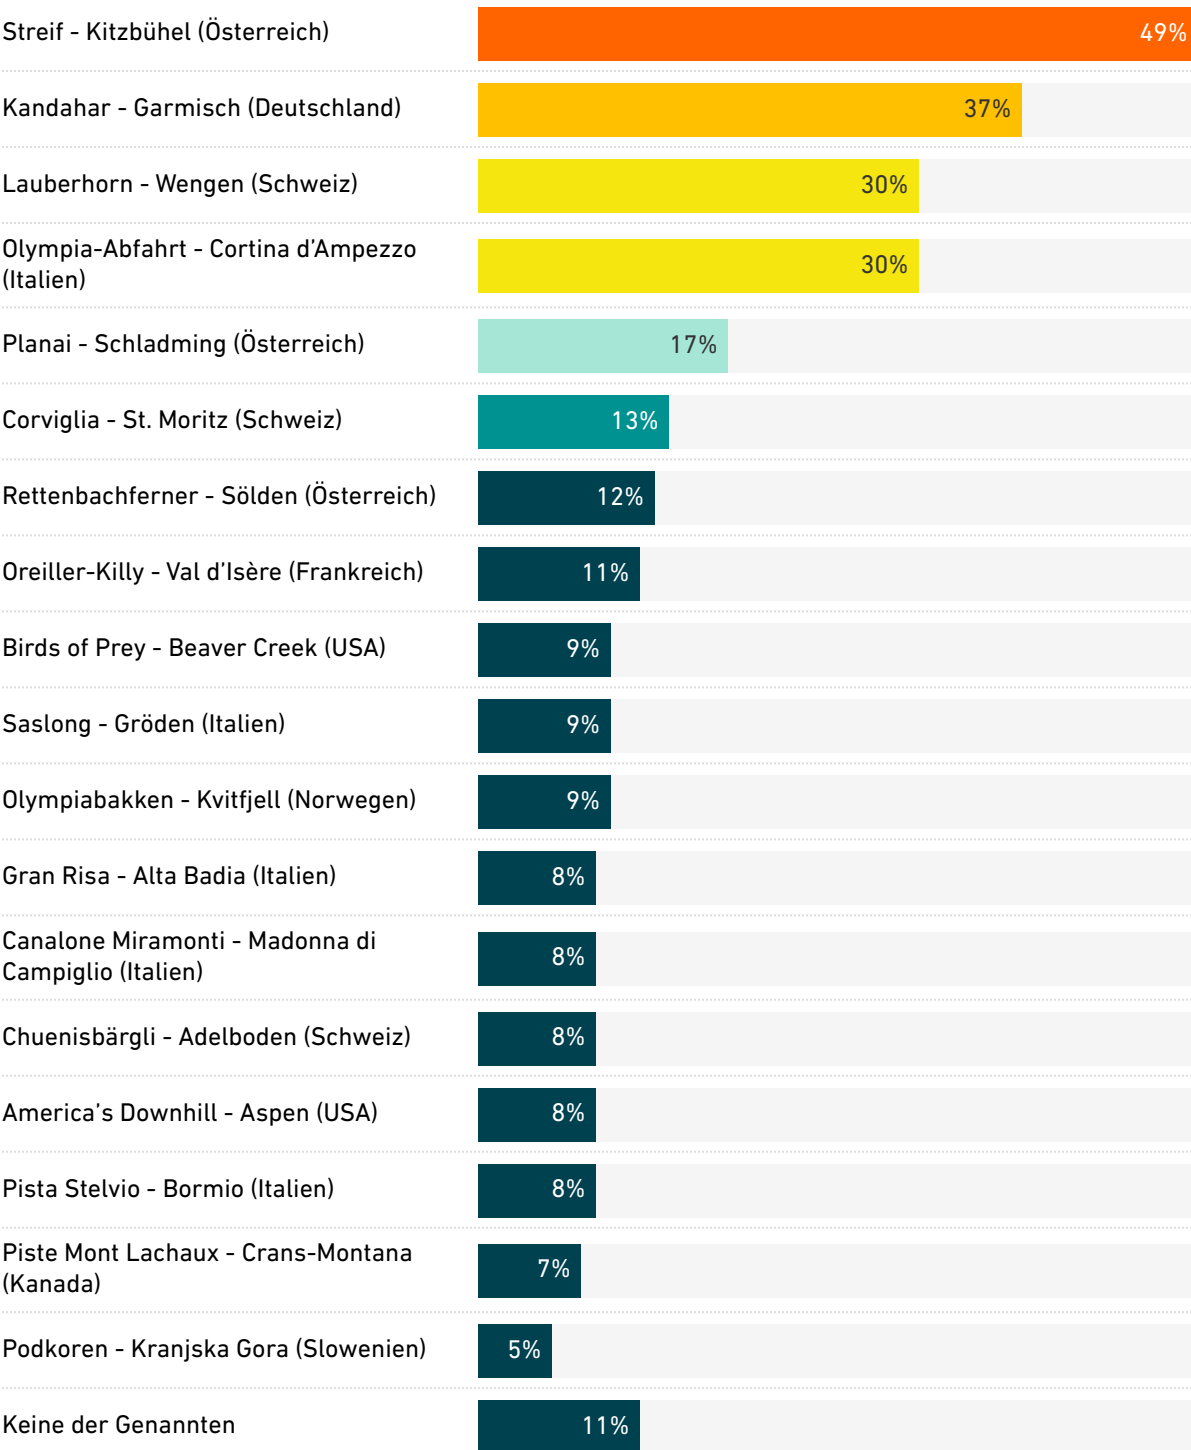

Bewertung ausgewählter Ski-Strecken für Abfahrtsrennen nach Bedeutsamkeit und Prestige

Quelle: ONE8Y

Erhebungszeitraum: 25.01.2023 bis 26.01.2023

Erhebungsland: Deutschland

Stichprobe: n=518 Ski Alpin-Interessierte (Top 2 auf 4er Skala)

Frage: Welche Ski-Strecken für Abfahrtsrennen sind aus Ihrer Sicht die bedeutendsten & prestigeträchtigsten? (Mehrfachantworten möglich; gestützte Antworten)